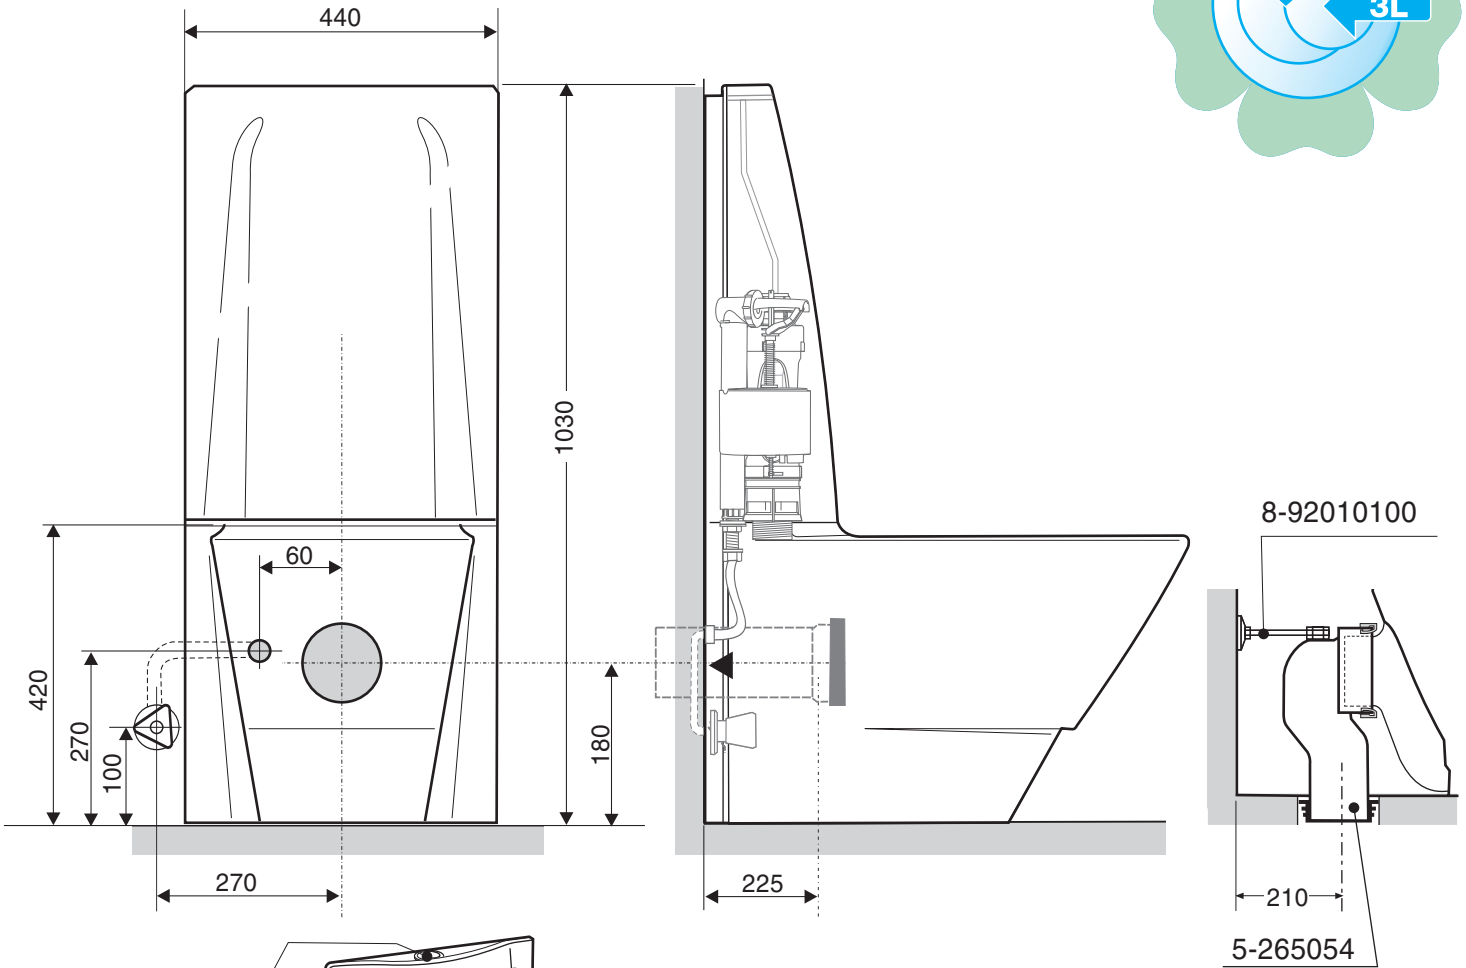

Roca

FRONTALIS

8-22862

9

10

11

12

13

14

~50 mm